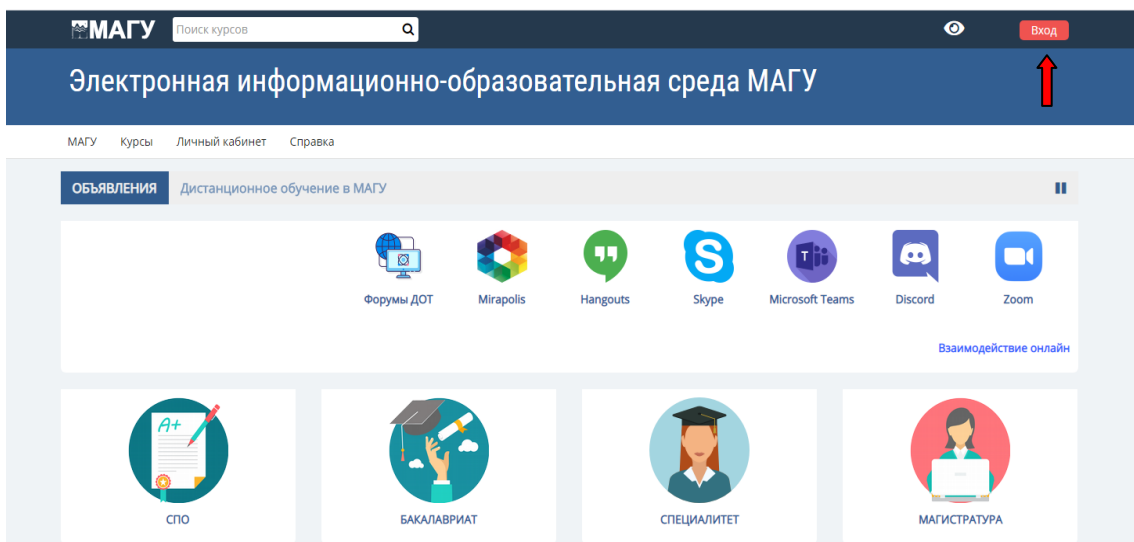

Инструкция по работе в электронной информационно-образовательной среде (ЭИОС) для обучающихся образовательного проекта для одаренных детей «А-Элита»

Шаг 1. Зайдите на сайт Мурманского арктического государственного университета по ссылке: www.masu.edu.ru

Шаг 2. Выберите в меню Сервисы ссылку Вход в ЭИОС:

Шаг 3. На главной странице ЭИОС нажмите кнопку Вход:

Шаг 4. Введите в соответствующие поля **логин** и **пароль**, которые вы получили по электронной почте: