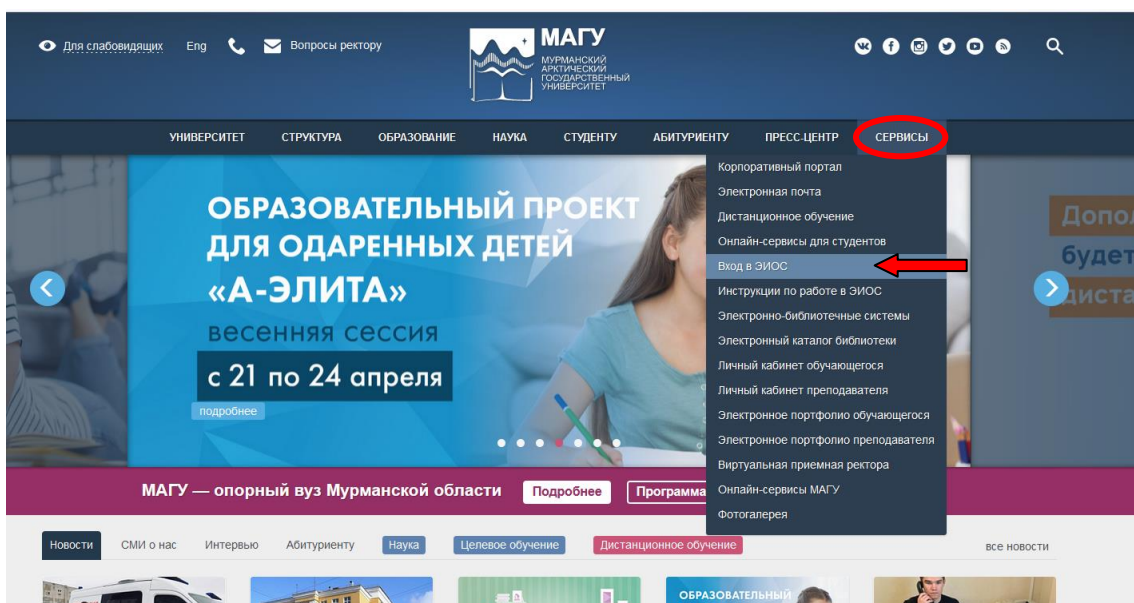

Инструкция по работе в электронной информационно-образовательной среде (ЭИОС) для обучающихся образовательного проекта для одаренных детей «А-Элита»

Шаг 1. Зайдите на сайт Мурманского арктического государственного университета по ссылке: www.masu.edu.ru

Шаг 2. Выберите в меню Сервисы ссылку Вход в ЭИОС:

Шаг 3. На главной странице ЭИОС нажмите кнопку Вход:

Шаг 4. Введите в соответствующие поля **логин** и **пароль**, которые вы получили по электронной почте: